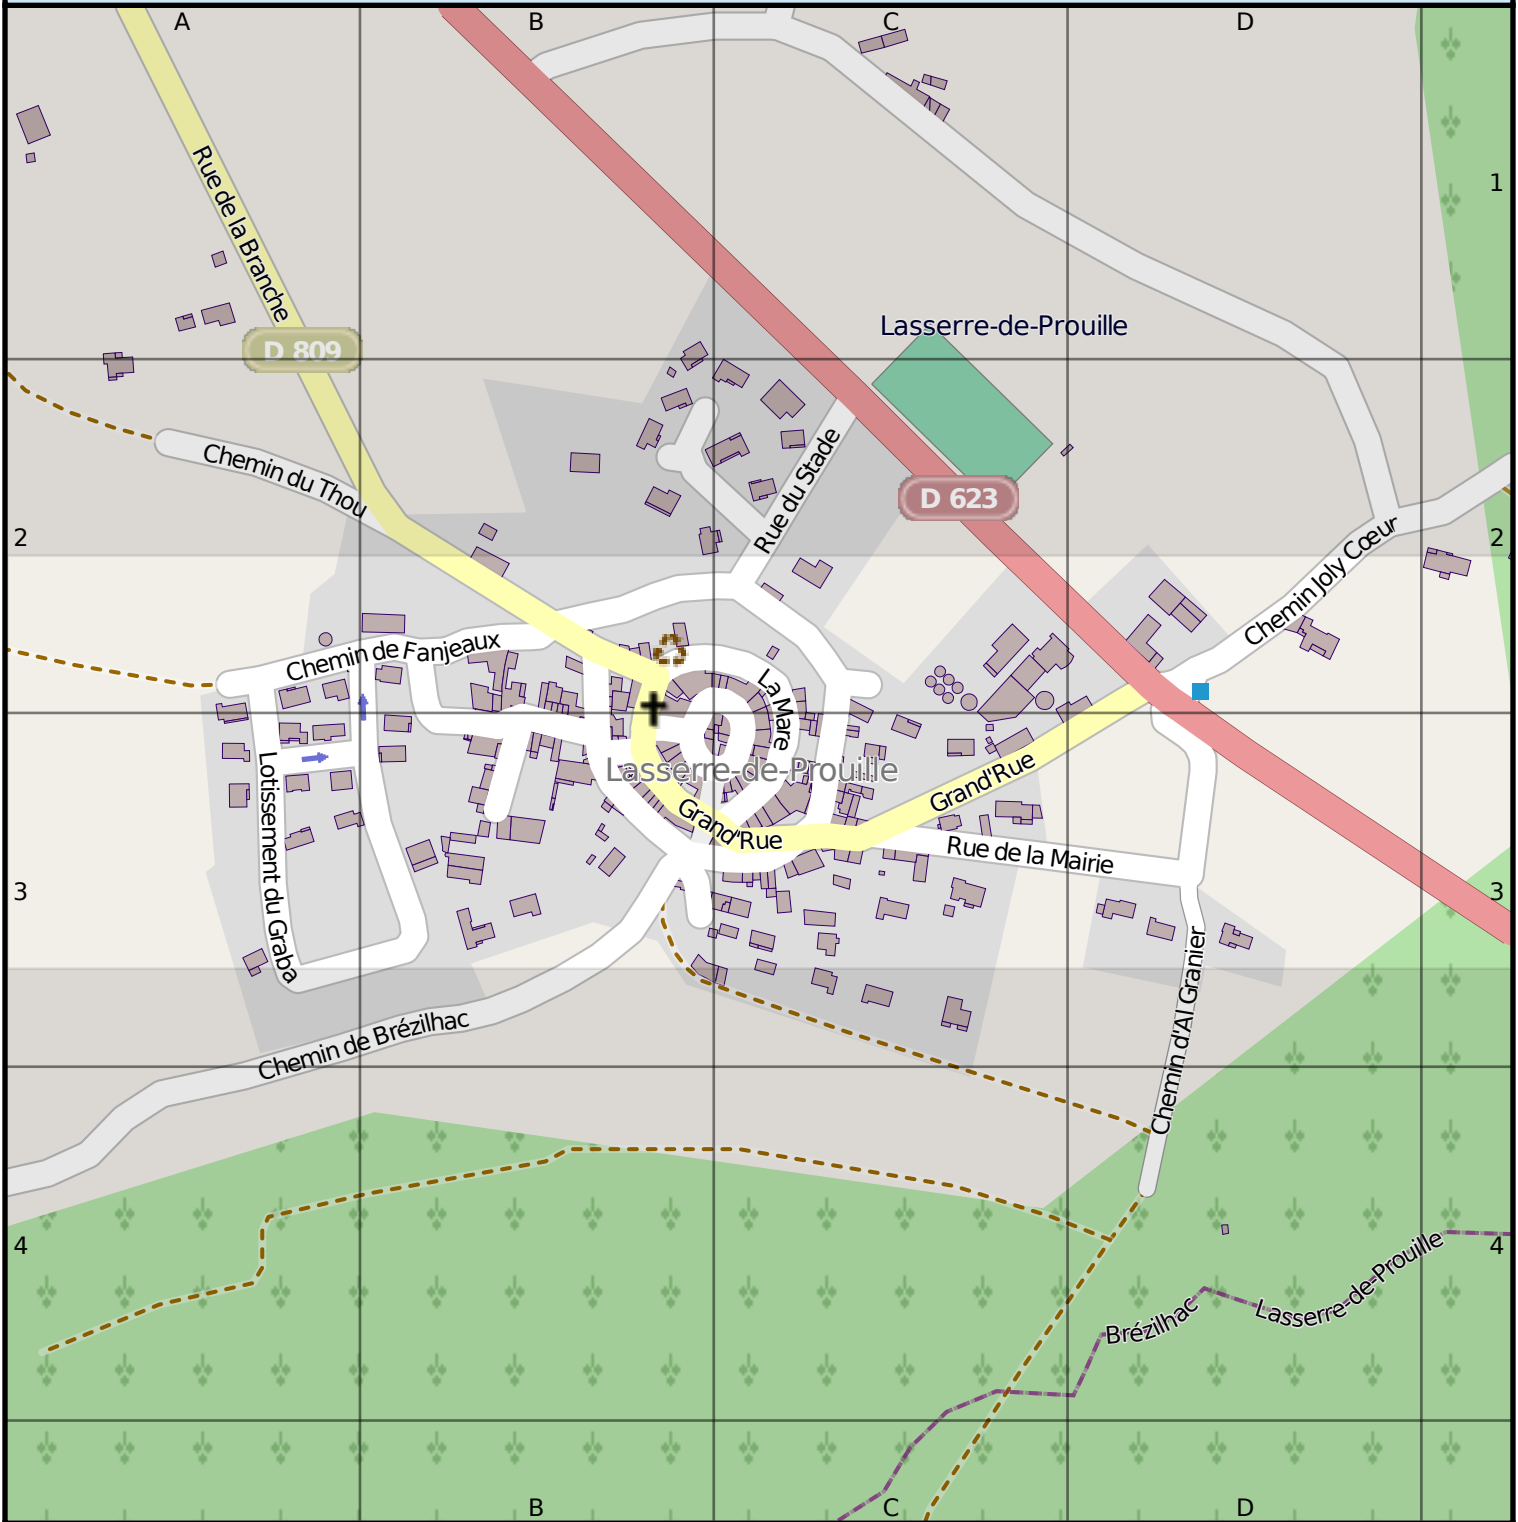

Lasserre-de-Prouille, Aude, Languedoc-Roussillon, France métropolitaine, 11270, France

A	J	S
Al Granier (Chemin d') D3	Joly Cœur (Chemin) D2	Saint-Étienne (Rue) B3
B	L	Stade (Rue du) C2
Branche (Rue de la) B2	La Mare B2-C3	Lieux de culte
Brézilhac (Chemin de) B3	Le Barry d'en Haut B3	Saint-Étienne B2
C	Le Barry du Bas B3	Éducation
Château d'Eau (Rue du) B2-B3	Le Porche B3-C3	École primaire publique C3
Château (Rue du) B3	M	Bâtiments publics
F	Mairie (Rue de la) C3-D3	Agence postale communale C3
Fanjeaux (Chemin de) A2-B2	Marin (Rue du) B2-B3	
G	Montagne Noire (Rue de la) C2-C3	
Glacière (Chemin de la) B2-C2	N	
Graba (Lotissement du) A3-B2	Notre-Dame (Rue) B3-C3	
Grand Rond B2-C3	P	
Grand'Rue B2-D2	Presbytère (Rue du) B3	